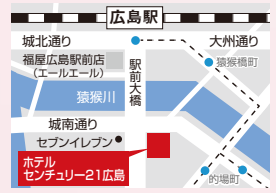

個性豊かな6つのお部屋をご用意しております。【要予約】

広島駅南口より徒歩5分